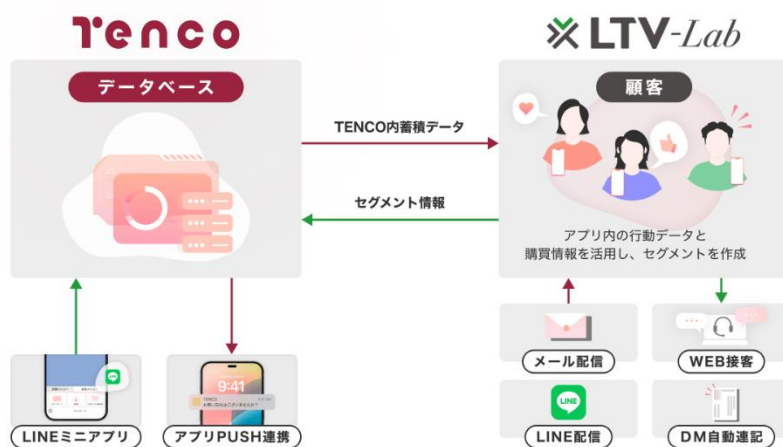

# 費用対効果に強い！CRM「LTV-Lab」 TENCO と連携を開始！

株式会社 LTV-X（本社：東京都港区 代表：野口 学夫）が提供する「LTV-Lab」は、この度、株式会社 CORIN（本社：東京都新宿区、中村聖子、以下「CORIN」）が提供する企業のアイデアをかたちにするアプリパッケージ「TENCO（テンコ）」との連携を開始しました。

本標準連携では、「LTV-Lab」に蓄積された EC・店舗の顧客に紐づくデータ（顧客情報・購買情報・EC 上の行動履歴など）と「TENCO」に蓄積された情報（アプリダウンロード・アンケート・クーポン・抽選情報など）を統合し、シナリオに基づくセグメント化を可能にします。これにより、One to One のプッシュ通知が実現し、企業のマーケティング施策を強化します。また、「LTV-Lab」を通じた配信チャネルの一元管理により、アプリ、メール、LINE、DM ハガキなどを効果的に組み合わせることで、顧客との結びつきを深化させると同時に、新規顧客の獲得を促進します。これにより、企業のマーケティング施策を効率化し、収益向上へと貢献します。

## ■ 柔軟な連携と One to One のクーポン配信

対象者やプッシュ記事を「LTV-Lab」から「TENCO」に連携し「TENCO」から配信していくができ、プッシュ通知とあわせてアプリ側にお知らせデータを残すことが可能です。また、「LTV-Lab」と「TENCO」では、One to One のクーポン配信機能もご利用いただけます。

<報道関係の方からのお問い合わせ先>

株式会社 LTV-X LTV-Lab 事業部 TEL : 03-6432-4915 (平日 9:30-17:30) MAIL : support@ltv-x.jp

## ■ LINE 連携による費用対効果

CORIN では LINE ミニアプリの構築も行っているため、LINE とアプリ、それぞれの利用状況を TENCO 管理画面で確認が可能です。また、利用状況を「LTV-Lab」に連携できます。これにより、LINE とアプリ両方を利用しているユーザーには、LINE 配信をしないなど費用削減効果が期待できます。

## 「TENCO (テンコ) 」について

「TENCO (テンコ) 」は事業の強みを活かしたオリジナルアプリを構築できるパッケージシステムです。豊富なパッケージ機能に加え、オリジナルカスタマイズやデザインを施し、飽きないアプリを構築することでアクティブ率が UP し、アプリユーザーの拡大が見込めます。フロントエンドと、それを支えるバックエンドが切り離され、それぞれが独立した形で構成されている完全ヘッドレス構成となっているため、あらゆるチャネルのデータをリアルタイムに取得しシームレスに連携することで自由度の高いサービスの構築が実現可能です。